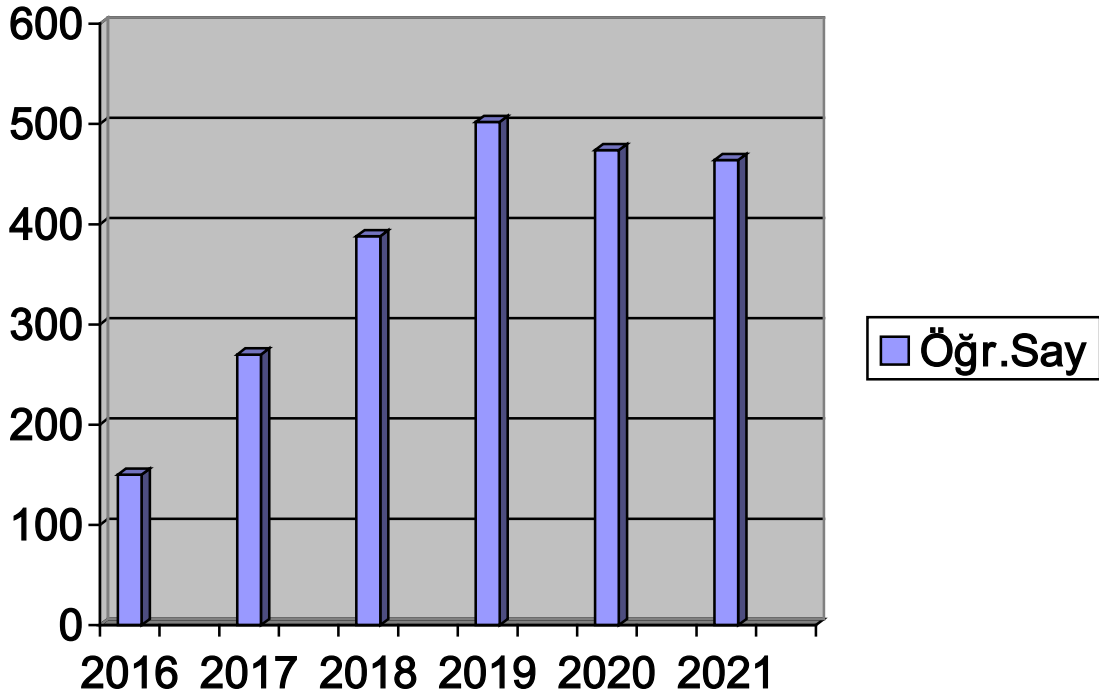

Gölbaşı Fen Lisesi Yıllara Göre Öğrenci Sayısı

Yıllar	2016-2017	2017-2018	2018-2019	2019-2020	2020-2021	2021-2022
Öğrenci Sayısı	150	270	388	502	474	464

Gölbaşı Fen Lisesi Sınıflara Göre Kız-Erkek Öğrenci Sayısı

SINIFLAR	ERKEK	KIZ	TOPLAM
9/A	12	18	30
9/B	14	16	30
9/C	13	17	30
9/D	14	15	29
10/A	14	15	29
10/B	16	14	30
10/C	8	18	26
10/D	10	17	27
11/A	13	15	28
11/B	12	18	30
11/C	18	13	31
11/D	19	11	30
12/A	9	19	28
12/B	10	19	29
12/C	15	13	28
12/D	18	11	29
Genel Toplam	215	249	464

Gölbaşı Fen Lisesi Yıllara Göre Öğrenci Sayı Grafiği