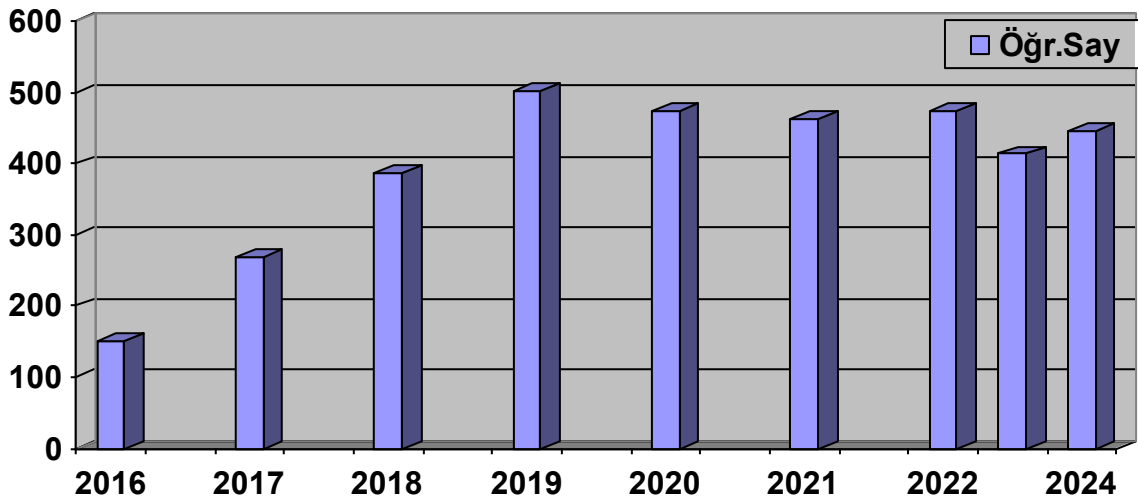

Gölbaşı Fen Lisesi Yıllara Göre Öğrenci Sayısı

Yıllar	2016-2017	2017-2018	2018-2019	2019-2020	2020-2021	2021-2022	2022-2023	2023-2024	2024-2025
Öğrenci Sayısı	150	270	388	502	474	464	474	414	447

Gölbaşı Fen Lisesi Sınıflara Göre Kız-Erkek Öğrenci Sayısı

SINIFLAR	ERKEK	KIZ	TOPLAM
9/A	10	15	25
9/B	13	12	25
9/C	10	15	25
9/D	8	17	25
9/E	14	10	24
10/A	16	10	26
10/B	13	12	25
10/C	12	14	26
10/D	13	11	24
10/E	9	15	24
11/A	15	9	24
11/B	11	15	26
11/C	13	11	24
11/D	12	11	23
12/A	9	17	26
12/B	10	14	24
12/C	13	12	25
12/D	8	18	26
Genel Toplam	209	238	447

Gölbaşı Fen Lisesi Yıllara Göre Öğrenci Sayı Grafiği